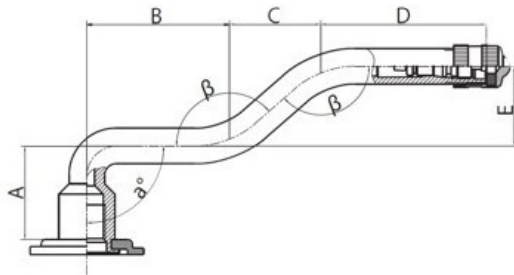

Kamera 16.0/70-20, 405/70-20 V3.06.8 Kabat

Rūšis	Kameros
Dydis	16.0/70-20,
Plotis	405
Sant. aukštis	70
Ratlankio diametras	20
Modelis	V3.06.8
Analogas	16/70

Pristatymas 1-5 d.d.

Garantija

Aprašymas

Visa aukščiau pateikta informacija yra gauta iš gamintojo. Turinys yra rekomendacinio pobūdžio. "Protekta" nepriima atsakomybės dėl problemų kilusių su informacijos naudojimu.