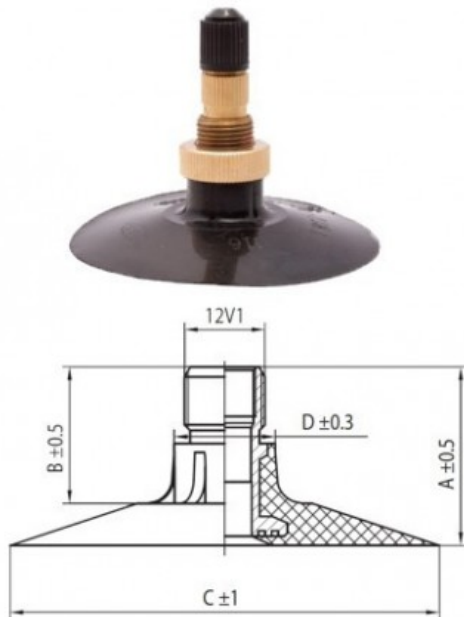

## Kamera 5.00-12 TR218A Kabat

Rūšis	Kameros
Dydis	5.00-12
Plotis	5
Sant. aukštis	
Ratlankio diametras	12
Modelis	TR218A
Analogas	

Pristatymas 1-5 d.d.

---

Garantija

---

Aprašymas

---