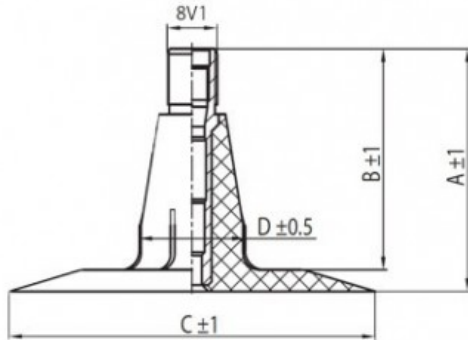

## Kamera 400/60-15.5, 400/65-15.5 TR15 Kabat

|                     |              |
|---------------------|--------------|
| Rūšis               | Kameros      |
| Dydis               | 400/60-15.5, |
| Plotis              | 400          |
| Sant. aukštis       | 55           |
| Ratlankio diametras | 15.5         |
| Modelis             | TR15         |
| Analogas            | 400/65-15.5  |