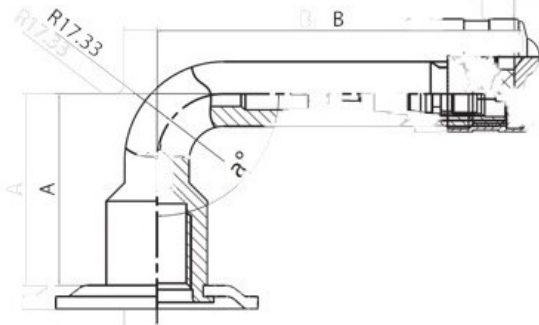

Kamera 30x11.5-14.5 (12.5/60-15) V3.02.05 Boka

Rūšis	Kameros
Dydis	30x11.5-14.5
Plotis	11.5
Sant. aukštis	11.5
Ratlankio diametras	14.5
Modelis	V3.02.8
Analogas	12.5/60-15

Pristatymas	---
Garantija	
Aprašymas	