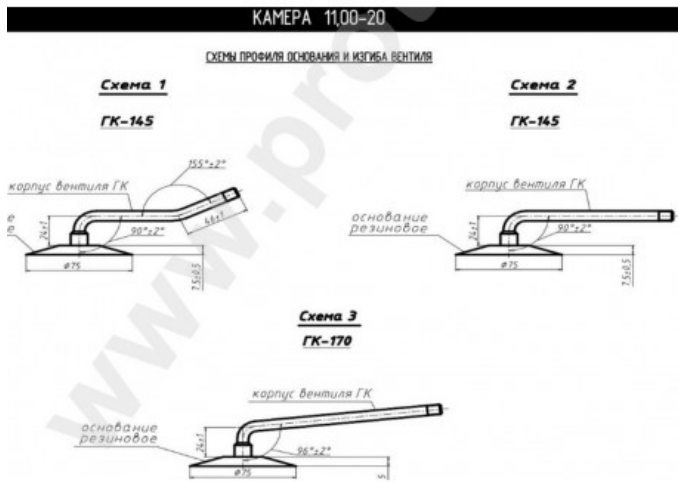

Kamera 11.00-20 Kama

Rūšis	Kameros
Dydis	11.00-20
Plotis	12
Sant. aukštis	
Ratlankio diametras	20
Modelis	GK145, 170
Analogas	12.00R20

Pristatymas	1-5 d.d.
Garantija	12 mėn.
Aprašymas	

Visa aukščiau pateikta informacija yra gauta iš gamintojo. Turinys yra rekomendacinio pobūdžio. "Protekta" neprisiima atsakomybės dėl problemų kilusių su informacijos naudojimu.