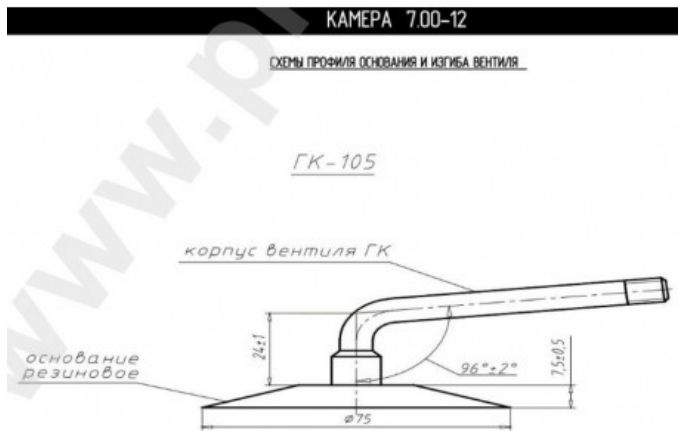

Kamera 7.00-12 Kama

Rūšis	Kameros
Dydis	7.00-12
Plotis	7
Sant. aukštis	
Ratlankio diametras	12
Modelis	GK95, 105, 115
Analogas	

Pristatymas	1-5 d.d.
Garantija	12 mėn.
Aprašymas	

Visa aukščiau pateikta informacija yra gauta iš gamintojo. Turinys yra rekomendacinio pobūdžio. "Protekta" neprisiima atsakomybės dėl problemų kilusių su informacijos naudojimu.