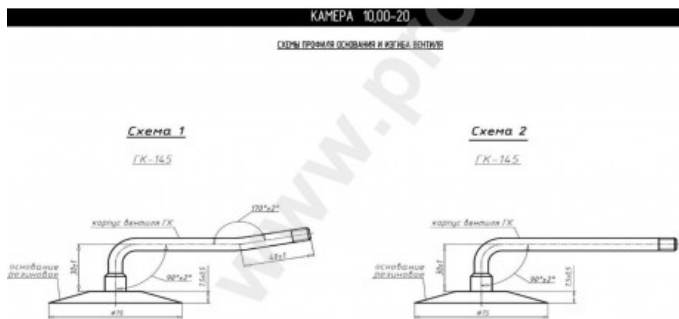

## Kamera 10.00-20 Kama

Rūšis	Kameros
Dydis	10.00-20
Plotis	11
Sant. aukštis	
Ratlankio diametras	20
Modelis	GK145
Analogas	11.00R20

Pristatymas	1-5 d.d.
Garantija	12 mėn.
Aprašymas	

Visa aukščiau pateikta informacija yra gauta iš gamintojo. Turinys yra rekomendacinio pobūdžio. "Protekta" neprisiima atsakomybės dėl problemų kilusių su informacijos naudojimu.