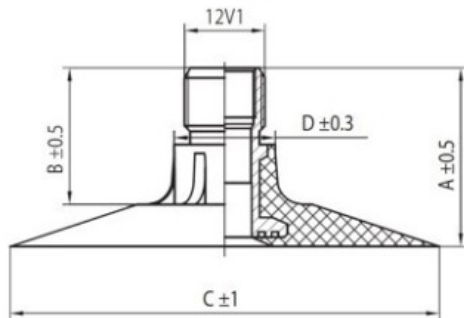

Kamera 11.2-20 Kama

Rūšis	Kameros
Dydis	11.2-20
Plotis	280
Sant. aukštis	
Ratlankio diametras	20
Modelis	GK50, GK145
Analogas	280/85R20

Pristatymas	---
Garantija	12 mėn.
Aprašymas	

Visa aukščiau pateikta informacija yra gauta iš gamintojo. Turinys yra rekomendacinio pobūdžio. "Protekta" nepriima atsakomybės dėl problemų kilusių su informacijos naudojimu.