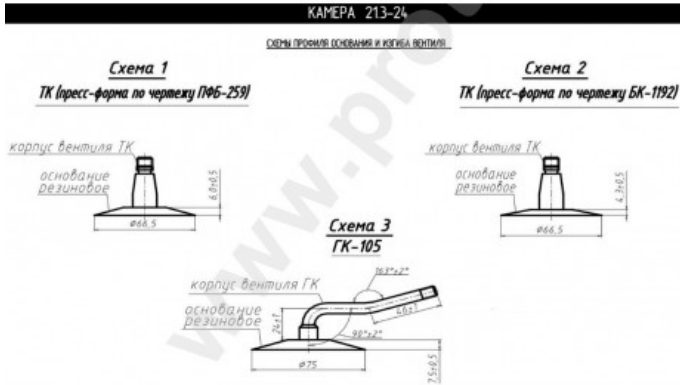

Kamera 21.3-24 Kama

Rūšis	Kameros
Dydis	21.3-24
Plotis	21.3
Sant. aukštis	
Ratlankio diametras	24
Modelis	TK, GK105
Analogas	21.3R24

Pristatymas	1-5 d.d.
Garantija	12 mėn.
Aprašymas	

Visa aukščiau pateikta informacija yra gauta iš gamintojo. Turinys yra rekomendacinio pobūdžio. "Protekta" neprisima atsakomybės dėl problemų kilusių su informacijos naudojimu.