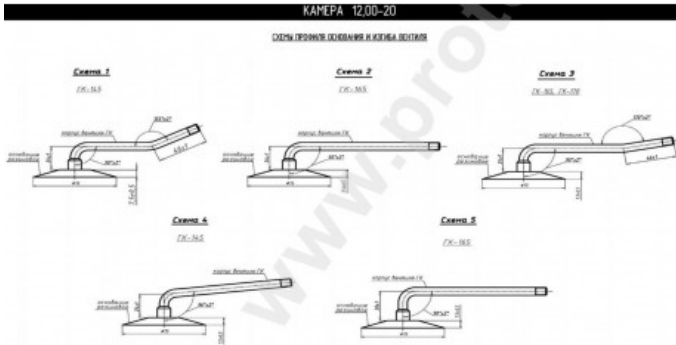

Kamera 12.00-20 Kama

Rūšis	Kameros
Dydis	12.00-20
Plotis	12
Sant. aukštis	
Ratlankio diametras	20
Modelis	GK145, 170, 165
Analogas	12.00R20

Pristatymas	1-5 d.d.
Garantija	12 mėn.
Aprašymas	

Visa aukščiau pateikta informacija yra gauta iš gamintojo. Turinys yra rekomendacinio pobūdžio. "Protekta" nepriima atsakomybės dėl problemų kilusių su informacijos naudojimu.