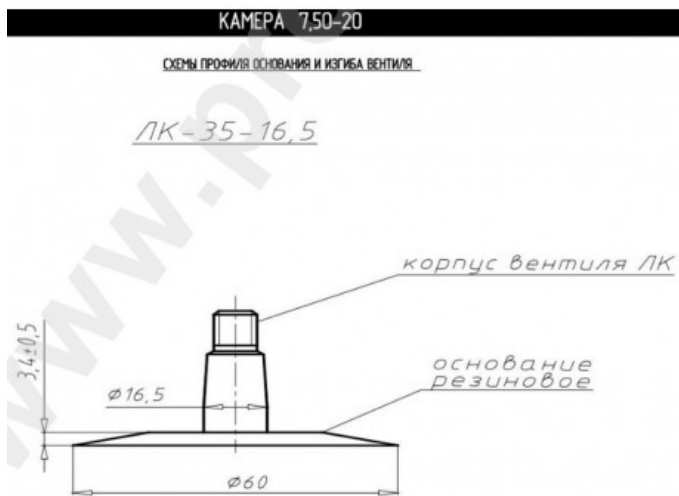

Kamera 7.50-20 Kama

Rūšis	Kameros
Dydis	7.50-20
Plotis	7.5
Sant. aukštis	
Ratlankio diametras	20
Modelis	LK35-16.5
Analogas	

Pristatymas	1-5 d.d.
Garantija	12 mėn.
Aprašymas	

Visa aukščiau pateikta informacija yra gauta iš gamintojo. Turinys yra rekomendacinio pobūdžio. "Protekta" neprisiima atsakomybės dėl problemų kilusių su informacijos naudojimu.