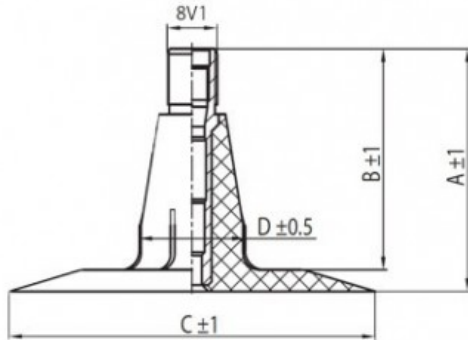

Kamera 18-22.5 TR15

Rūšis	Kameros
Dydis	18-22.5
Plotis	18
Sant. aukštis	
Ratlankio diametras	22.5
Modelis	TR15
Analogas	

Pristatymas	1-5 d.d.
Garantija	1 mėn.
Aprašymas	

Visa aukščiau pateikta informacija yra gauta iš gamintojo. Turinys yra rekomendacinio pobūdžio. "Protekta" nepriima atsakomybės dėl problemų kilusių su informacijos naudojimu.