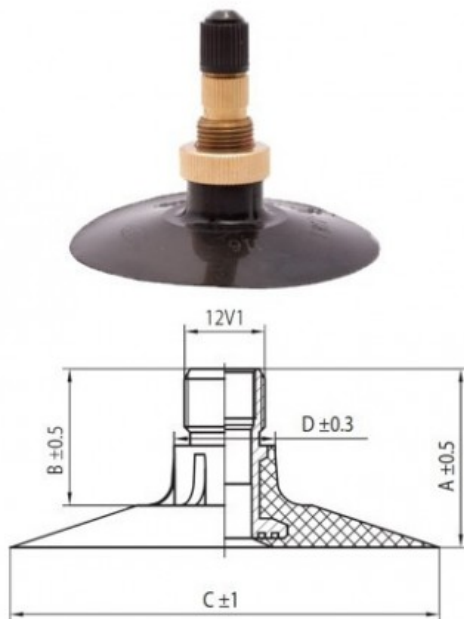

## Kamera 13.6-38 Voltyre

|                     |         |
|---------------------|---------|
| Rūšis               | Kameros |
| Dydis               | 13.6-38 |
| Plotis              | 15.5    |
| Sant. aukštis       |         |
| Ratlankio diametras | 38      |
| Modelis             | TK      |
| Analogas            | 14.9-28 |