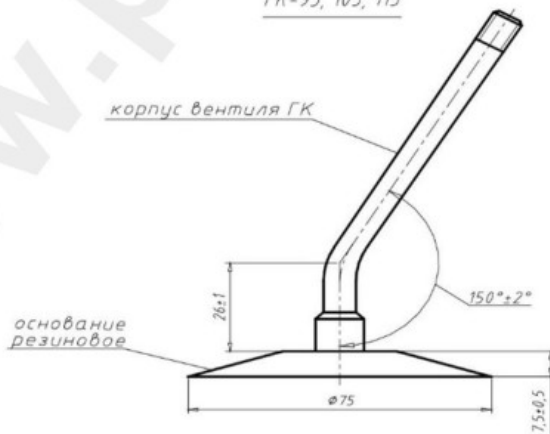

Kamera 9.00-16 Voltyre

КАМЕРА 9,00-16

СХЕМА ПРОФИЛЯ ОСНОВАНИЯ И ИЗГИБА ВЕНТИЛЯ

ГК-95, 105, 115

Rūšis	Kameros
Dydis	9.00-16
Plotis	9
Sant. aukštis	
Ratlankio diametras	16
Modelis	GK95
Analogas	

Pristatymas 1-5 d.d.