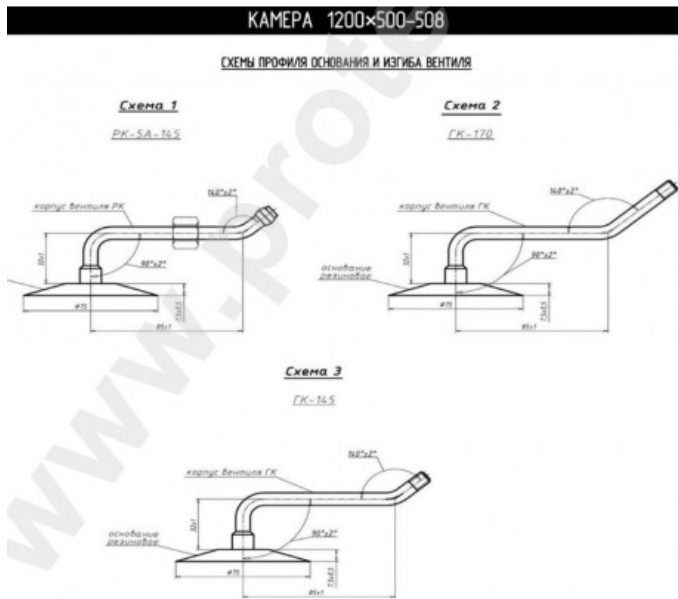

Kamera 1200-500-508, 500/70-20 Kama

Rūšis	Kameros
Dydis	1200-500-508,
Plotis	1200
Sant. aukštis	70
Ratlankio diametras	508
Modelis	GK145, 165, 95, PK-5-165
Analogas	20.00-20

Pristatymas	1-5 d.d.
Garantija	12 mėn.
Aprašymas	