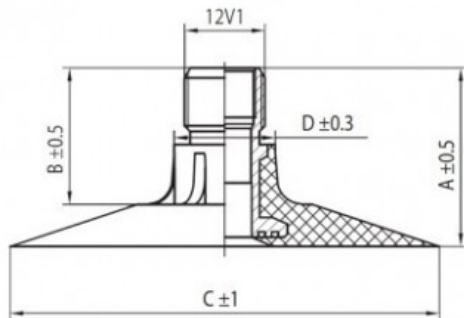

Kamera 16.9-38 Voltyre

Rūšis	Kameros
Dydis	16.9-38
Plotis	420
Sant. aukštis	
Ratlankio diametras	38
Modelis	TK
Analogas	420/85R38

Pristatymas 1-5 d.d.
Garantija
Aprašymas

Visa aukščiau pateikta informacija yra gauta iš gamintojo. Turinys yra rekomendacinio pobūdžio. "Protekta" nepriima atsakomybės dėl problemų kilusių su informacijos naudojimu.