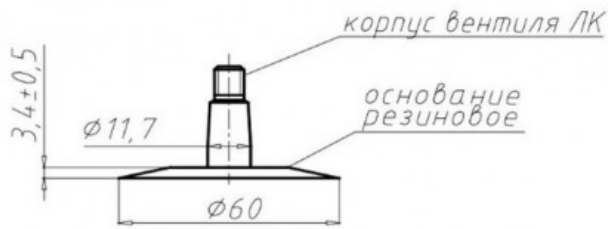

**Kamera 185-15 Kama**

КАМЕРА 185-15

СХЕМА ПРОФИЛЯ ОСНОВАНИЯ И ИЗГИБА ВЕНТИЛЯ

Схема 1ЛК-35-11,7

Rūšis	Kameros
Dydis	185-15
Plotis	185
Sant. aukštis	
Ratlankio diametras	15
Modelis	LK35-11.7
Analogas	

Pristatymas	1-5 d.d.
Garantija	12 mėn.
Aprašymas	