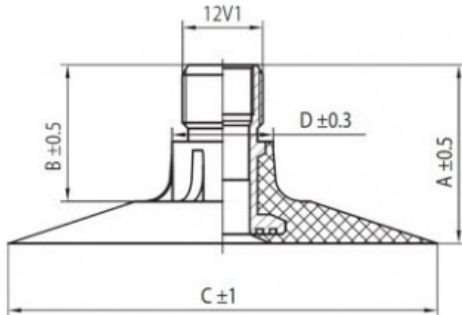

Kamera 9.5-32 Voltyre

Rūšis	Kameros
Dydis	9.5-32
Plotis	230
Sant. aukštis	
Ratlankio diametras	32
Modelis	TK
Analogas	230/95-3

Pristatymas 1-5 d.d.
Garantija
Aprašymas

Visa aukščiau pateikta informacija yra gauta iš gamintojo. Turinys yra rekomendacinio pobūdžio. "Protekta" nepriima atsakomybės dėl problemų kilusių su informacijos naudojimu.