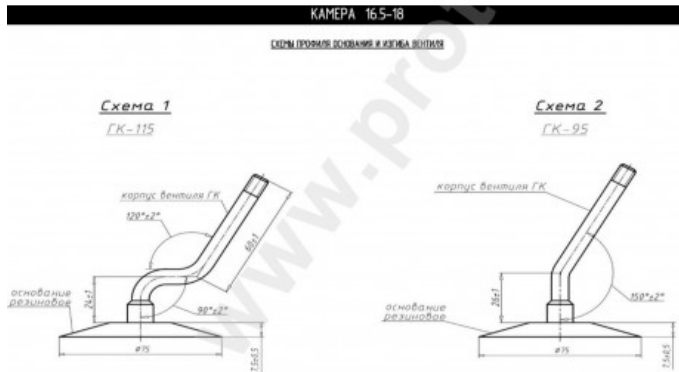

Kamera 16.5/70-18 RUSS

Rūšis	Kameros
Dydis	16.5/70-18
Plotis	16.5
Sant. aukštis	70
Ratlankio diametras	18
Modelis	GK95, 105, 115
Analogas	16.5/70-18

Pristatymas 1-5 d.d.

Garantija _____

Aprašymas _____

Visa aukščiau pateikta informacija yra gauta iš gamintojo. Turinys yra rekomendacinio pobūdžio. "Protekta" neprisiima atsakomybės dėl problemų kilusių su informacijos naudojimu.