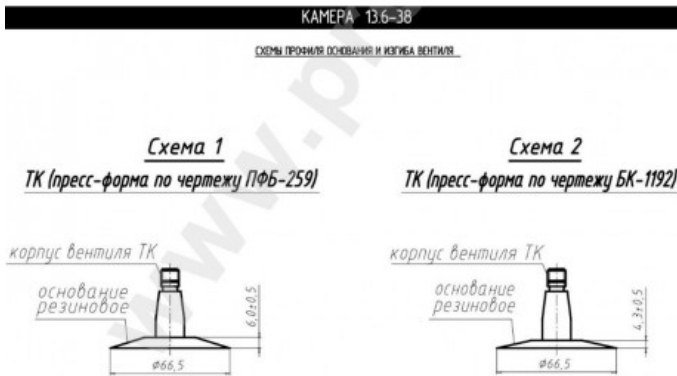

Kamera 13.6-38 Kama

Rūšis	Kameros
Dydis	13.6-38
Plotis	15.5
Sant. aukštis	
Ratlankio diametras	38
Modelis	TK
Analogas	1

Pristatymas 1-5 d.d.
 Garantija _____
 Aprašymas _____

Visa aukščiau pateikta informacija yra gauta iš gamintojo. Turinys yra rekomendacinio pobūdžio. "Protekta" neprisiima atsakomybės dėl problemų kilusių su informacijos naudojimu.