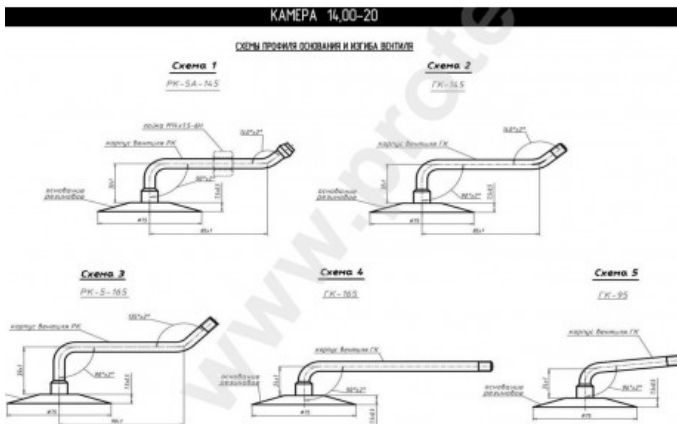

## Kamera 14.00-20 PK-5A-145 (reg. slėg.) Kama

Rūšis	Kameros
Dydis	14.00-20
Plotis	14
Sant. aukštis	
Ratlankio diametras	20
Modelis	PK5A-145 (reg.sl.)
Analogas	370-508

Pristatymas 1-5 d.d.

Garantija \_\_\_\_\_