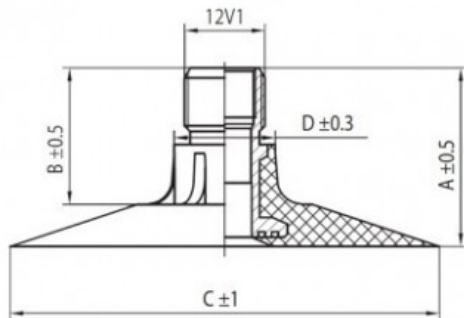

Kamera 16.9-30 Voltyre

Rūšis	Kameros
Dydis	16.9-30
Plotis	420
Sant. aukštis	
Ratlankio diametras	30
Modelis	TK
Analogas	16.9R30

Pristatymas 1-5 d.d.
Garantija
Aprašymas

Visa aukščiau pateikta informacija yra gauta iš gamintojo. Turinys yra rekomendacinio pobūdžio. "Protekta" nepriima atsakomybės dėl problemų kilusių su informacijos naudojimu.