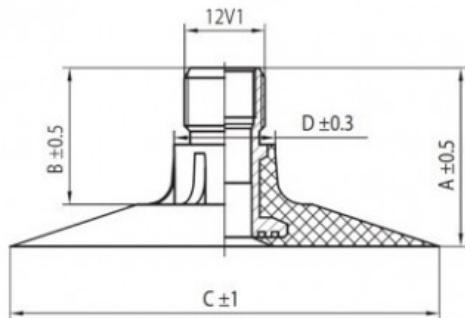

Kamera 16.9-34U Voltyre

Rūšis	Kameros
Dydis	16.9-34U
Plotis	420
Sant. aukštis	
Ratlankio diametras	34
Modelis	TK
Analogas	16.9R34

Pristatymas 1-5 d.d.
Garantija
Aprašymas

Visa aukščiau pateikta informacija yra gauta iš gamintojo. Turinys yra rekomendacinio pobūdžio. "Protekta" nepriima atsakomybės dėl problemų kilusių su informacijos naudojimu.