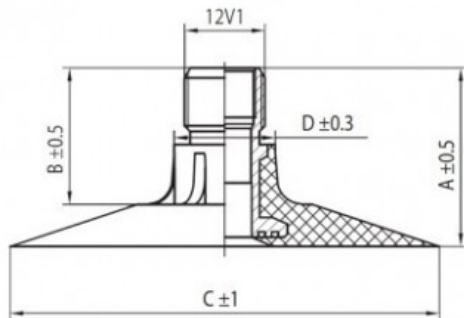

## Kamera 16.9-38U Voltyre

|                     |           |
|---------------------|-----------|
| Rūšis               | Kameros   |
| Dydis               | 16.9-38U  |
| Plotis              | 420       |
| Sant. aukštis       |           |
| Ratlankio diametras | 38        |
| Modelis             | TK        |
| Analogas            | 420/85R38 |