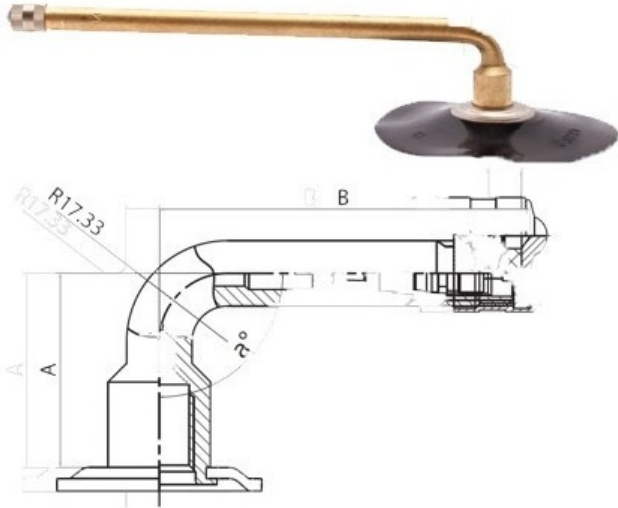

Камера 30x11.5-14.5 V3.02.8 Kabat

Категория	Камеры
Пазмер	30x11.5-14.5
Ширина	11.5
Радиус	11.5
Диск	14.5
Модель	V3.02.8
Аналог	

Доставка 1-5 d.d.

Гарантия

Description

Вся информация на этих страницах основана на технических характеристиках производителя. Содержание может быть использовано только в информационных целях. Поставщик не несет никакой ответственности за эту информацию.