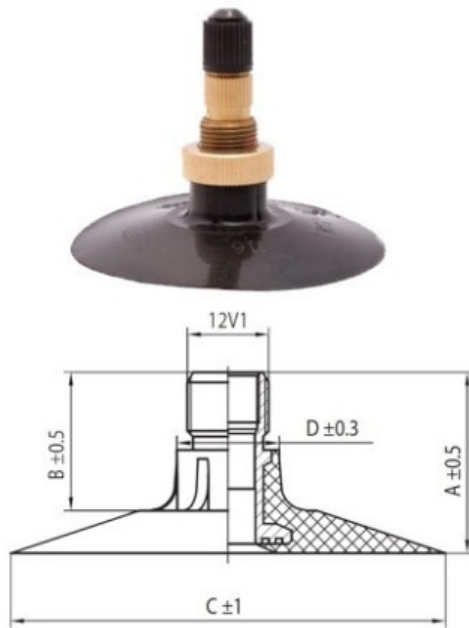

Кamera 13.6-38 TR218 Nortec

Категория	Камеры
Пазмер	13.6-38
Ширина	400
Радиус	
Диск	38
Модель	/
Аналог	400/75R38

Доставка 1-5 d.d.

Гарантия

Description

Вся информация на этих страницах основана на технических характеристиках производителя. Содержание может быть использовано только в информационных целях. Поставщик не несет никакой ответственности за эту информацию.