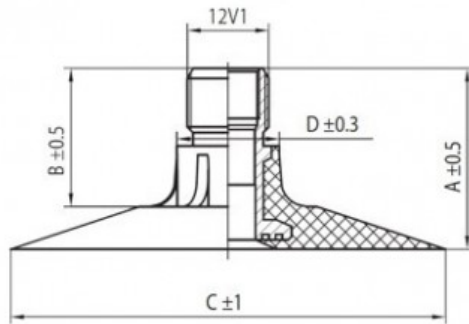

## Камера 10.5/80-20 TR218A Kabat

Категория	Камеры
Пазмер	10.5/80-20
Ширина	10.5
Радиус	80
Диск	20
Модель	TR218A
Аналог	

Доставка 1-5 d.d.

Гарантия

Description

Вся информация на этих страницах основана на технических характеристиках производителя. Содержание может быть использовано только в информационных целях. Поставщик не несет никакой ответственности за эту информацию.