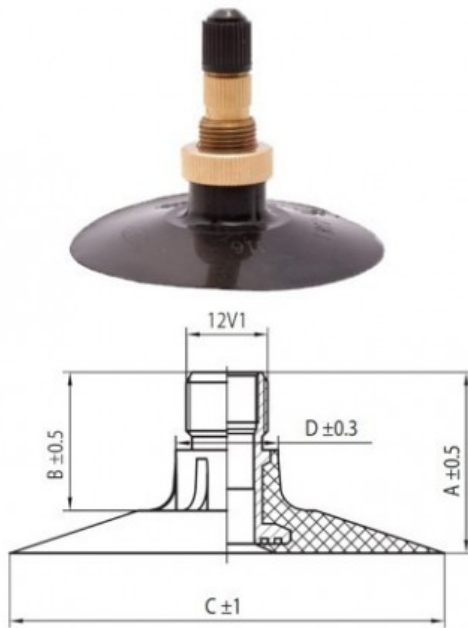

Камера 15.5-38 TR218A Kabat

Категория	Камеры
Пазмер	15.5-38
Ширина	15.5
Радиус	
Диск	38
Модель	TR218A
Аналог	15.5R38

Доставка 1-5 d.d.

Гарантия

Description

Вся информация на этих страницах основана на технических характеристиках производителя. Содержание может быть использовано только в информационных целях. Поставщик не несет никакой ответственности за эту информацию.