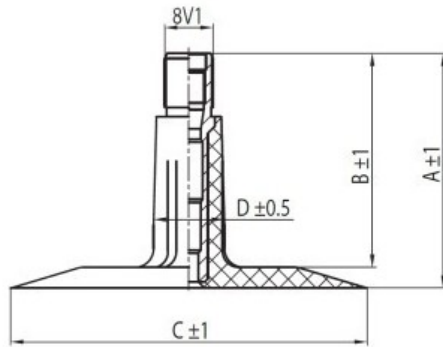

Kamera 23x8.5-12, 23x10.5-12 TR13 Kabat

Категория	Камеры
Пазмер	23x8.5-12,
Ширина	10.5
Радиус	10
Диск	12
Модель	TR13
Аналог	

Доставка 1-5 d.d.

Гарантия

Description

Вся информация на этих страницах основана на технических характеристиках производителя. Содержание может быть использовано только в информационных целях. Поставщик не несет никакой ответственности за эту информацию.