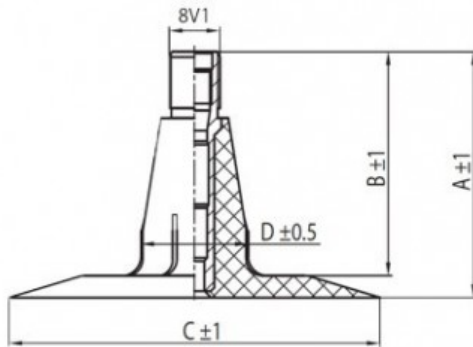

Камера 10.0/80-12 TR15 Kabat

Категория	Камеры
Пазмер	10.0/80-12
Ширина	10
Радиус	80
Диск	12
Модель	TR15
Аналог	

Доставка 1-5 d.d.

Гарантия

Description

Вся информация на этих страницах основана на технических характеристиках производителя. Содержание может быть использовано только в информационных целях. Поставщик не несет никакой ответственности за эту информацию.