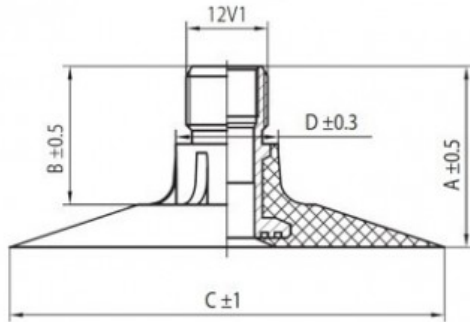

Камера 10.0/80-18 TR218A Kabat

| | |
|-----------|------------|
| Категория | Камеры |
| Пазмер | 10.0/80-18 |
| Ширина | 10 |
| Радиус | 80 |
| Диск | 18 |
| Модель | TR218A |
| Аналог | |

Доставка 1-5 d.d.