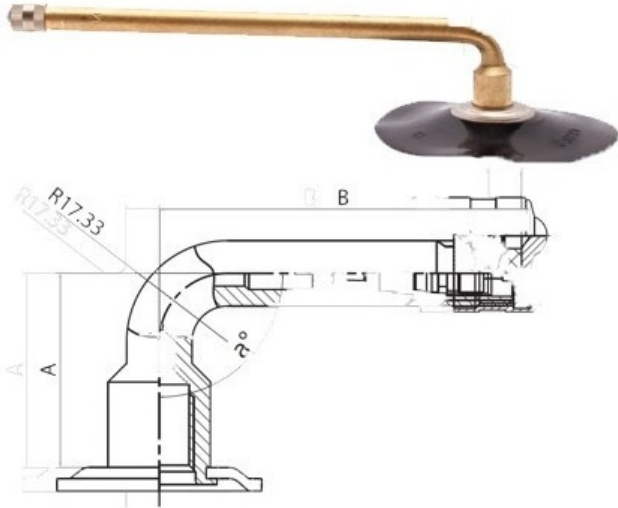

Камера 12.00-20 V3.02.10 Kabat

Категория	Камеры
Пазмер	12.00-20
Ширина	12
Радиус	
Диск	20
Модель	V3.02.10
Аналог	12.00R20

Доставка 1-5 d.d.

Гарантия

Description

Вся информация на этих страницах основана на технических характеристиках производителя. Содержание может быть использовано только в информационных целях. Поставщик не несет никакой ответственности за эту информацию.