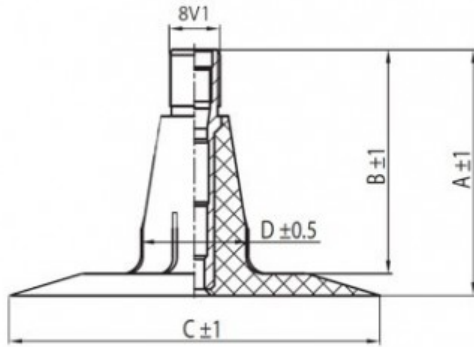

## NENAUDOTI

Категория	Камеры
Пазмер	
Ширина	12
Радиус	
Диск	16.5
Модель	TR15
Аналог	

Доставка

---

Гарантия

Description

Вся информация на этих страницах основана на технических характеристиках производителя. Содержание может быть использовано только в информационных целях. Поставщик не несет никакой ответственности за эту информацию.