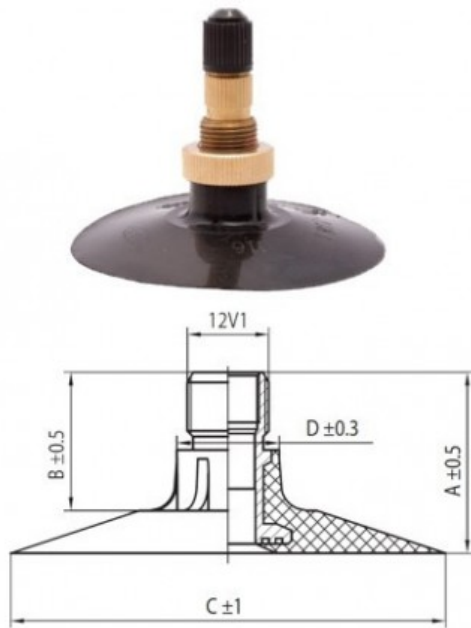

**Kamera 16.9-26, 18.4-26 TR218A Kabat**

Категория	Камеры
Пазмер	16.9-26,
Ширина	460
Радиус	
Диск	26
Модель	TR218A
Аналог	18.4R26

Доставка 1-5 d.d.

Гарантия

Description

Вся информация на этих страницах основана на технических характеристиках производителя. Содержание может быть использовано только в информационных целях. Поставщик не несет никакой ответственности за эту информацию.