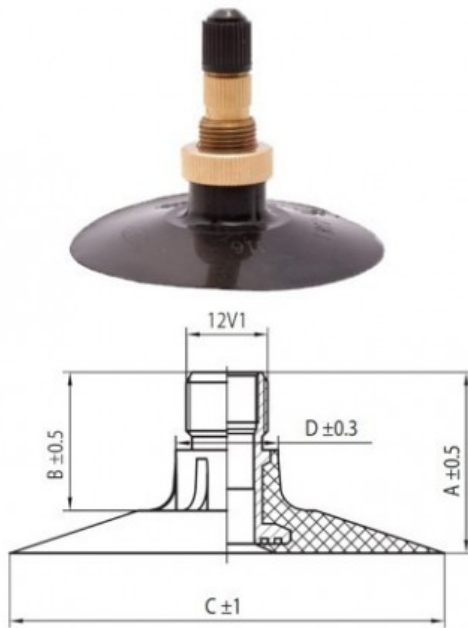

## Kamera 16.9-28 TR218A Kabat

Категория	Камеры
Пазмер	16.9-28
Ширина	420
Радиус	
Диск	28
Модель	TR218A
Аналог	420/85R28

Доставка 1-5 d.d.

Гарантия

Description

Вся информация на этих страницах основана на технических характеристиках производителя. Содержание может быть использовано только в информационных целях. Поставщик не несет никакой ответственности за эту информацию.