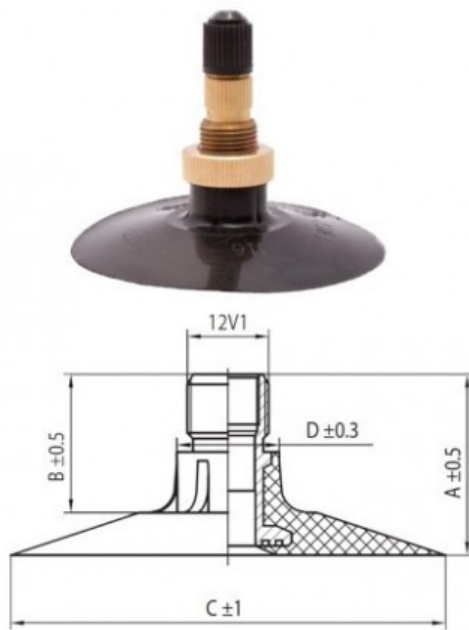

Kamera 16.0/70-24, 405/70-24 TR218 A Kabat

| | |
|-----------|-------------|
| Категория | Камеры |
| Пазмер | 16.0/70-24, |
| Ширина | 405 |
| Радиус | 70 |
| Диск | 24 |
| Модель | TR218 |
| Аналог | 16/70-24 |