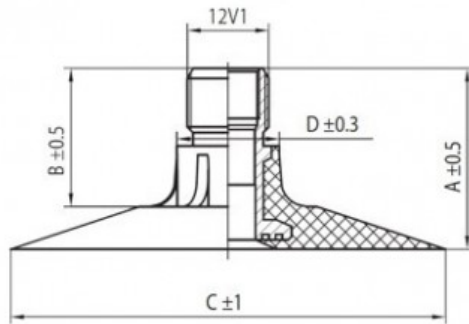

Kamera 17.5-24 TR218A Kabat

Категория	Камеры
Пазмер	17.5-24
Ширина	460
Радиус	
Диск	24
Модель	TR218A
Аналог	460/70R24

Доставка 1-5 d.d.

Гарантия

Description

Вся информация на этих страницах основана на технических характеристиках производителя. Содержание может быть использовано только в информационных целях. Поставщик не несет никакой ответственности за эту информацию.