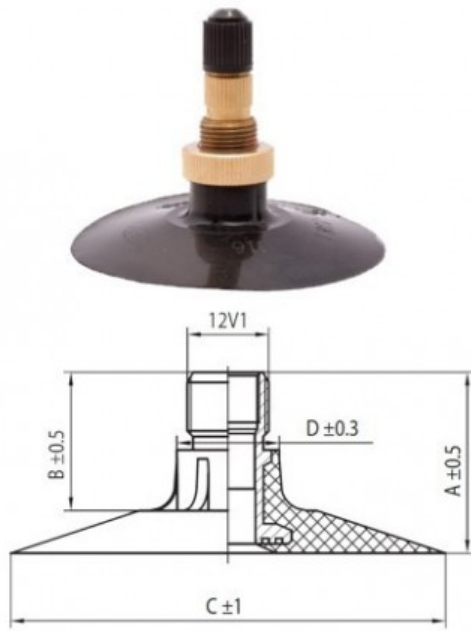

Kamera 18.4-38 TR218A Kabat

Категория	Камеры
Пазмер	18.4-38
Ширина	460
Радиус	
Диск	38
Модель	TR218A
Аналог	18.4R38

Доставка 1-5 d.d.

Гарантия

Description

Вся информация на этих страницах основана на технических характеристиках производителя. Содержание может быть использовано только в информационных целях. Поставщик не несет никакой ответственности за эту информацию.