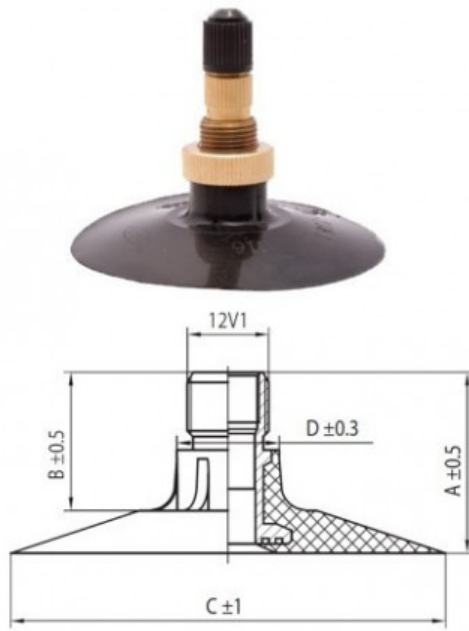

Kamera 20.8-38 TR218A Kabat

Категория	Камеры
Пазмер	20.8-38
Ширина	520
Радиус	/
Диск	38
Модель	TR218A
Аналог	520/85R38

Доставка 1-5 d.d.

Гарантия

Description

Вся информация на этих страницах основана на технических характеристиках производителя. Содержание может быть использовано только в информационных целях. Поставщик не несет никакой ответственности за эту информацию.