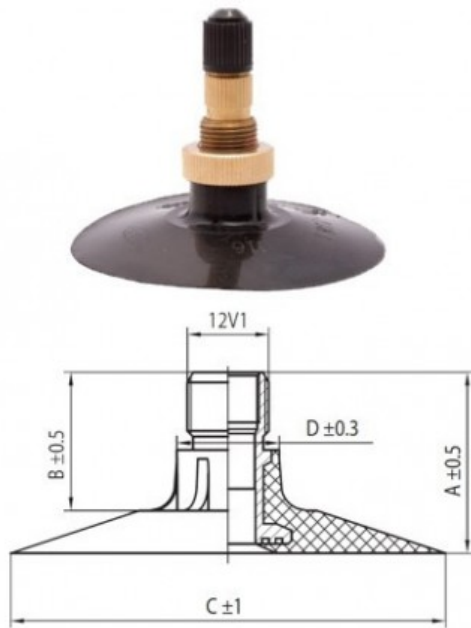

**Kamera 710/70-38, 650/85-38 TR218A Kabat**

Категория	Камеры
Пазмер	710/70-38,
Ширина	650
Радиус	70
Диск	38
Модель	TR218A
Аналог	710/85R38

Доставка 1-5 d.d.

Гарантия

Description

Вся информация на этих страницах основана на технических характеристиках производителя. Содержание может быть использовано только в информационных целях. Поставщик не несет никакой ответственности за эту информацию.