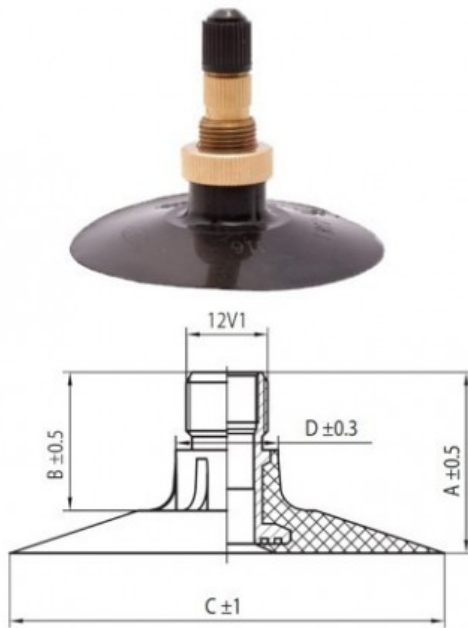

Камера 710/70-42 TR218A Kabat

Категория	Камеры
Пазмер	710/70-42
Ширина	710
Радиус	70
Диск	42
Модель	TR218A
Аналог	710/70R42

Доставка 1-5 d.d.

Гарантия

Description

Вся информация на этих страницах основана на технических характеристиках производителя. Содержание может быть использовано только в информационных целях. Поставщик не несет никакой ответственности за эту информацию.