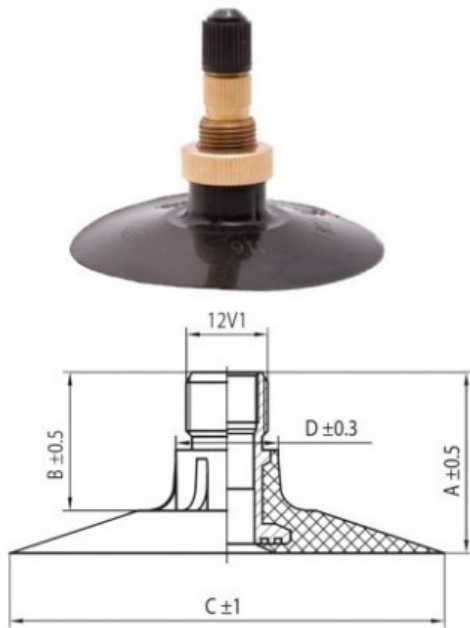

**Kamera 8.3-42, 9.5-42 TR218A Kabat**

Категория	Камеры
Пазмер	8.3-42,
Ширина	9.5
Радиус	
Диск	42
Модель	TR218A
Аналог	9.5-42

Доставка 1-5 d.d.

Гарантия

Description

Вся информация на этих страницах основана на технических характеристиках производителя. Содержание может быть использовано только в информационных целях. Поставщик не несет никакой ответственности за эту информацию.