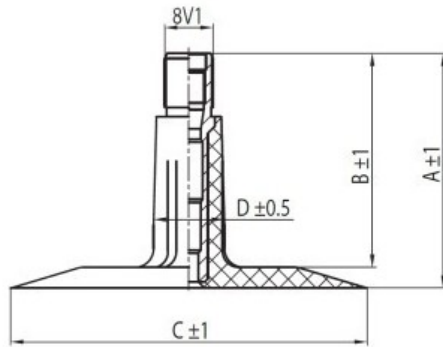

Камера 18x7.00-8 TR13 Kabat

Категория	Камеры
Пазмер	18x7.00-8
Ширина	7
Радиус	7
Диск	8
Модель	TR13
Аналог	

Доставка 1-5 d.d.

Гарантия

Description

Вся информация на этих страницах основана на технических характеристиках производителя. Содержание может быть использовано только в информационных целях. Поставщик не несет никакой ответственности за эту информацию.