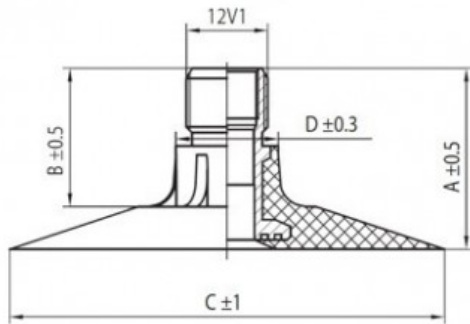

**Kamera 500/60-22.5 TR218A Kabat**

Категория	Камеры
Пазмер	500/60-22.5
Ширина	500
Радиус	60
Диск	22.5
Модель	TR218A
Аналог	

Доставка 1-5 d.d.

Гарантия

Description

Вся информация на этих страницах основана на технических характеристиках производителя. Содержание может быть использовано только в информационных целях. Поставщик не несет никакой ответственности за эту информацию.