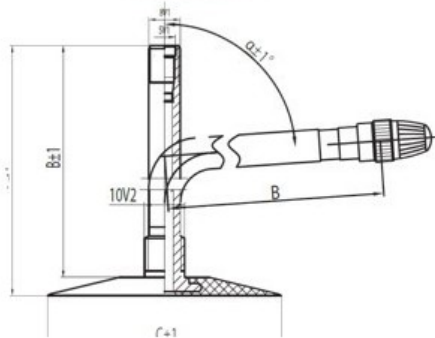

## Камера 7.00-12 JS-2 Kabat

Категория	Камеры
Пазмер	7.00-12
Ширина	7
Радиус	
Диск	12
Модель	JS2
Аналог	

Доставка 1-5 d.d.

Гарантия

Description

Вся информация на этих страницах основана на технических характеристиках производителя. Содержание может быть использовано только в информационных целях. Поставщик не несет никакой ответственности за эту информацию.