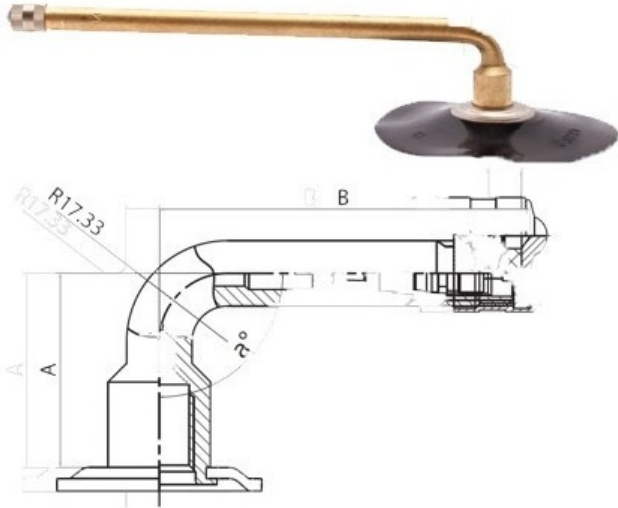

Kamera 10.00-15, 315/70-15 V3.02.8 Kabat

| | |
|-----------|-----------|
| Категория | Камеры |
| Пазмер | 10.00-15, |
| Ширина | 315 |
| Радиус | 70 |
| Диск | 15 |
| Модель | V3.02.8 |
| Аналог | 315/70-15 |