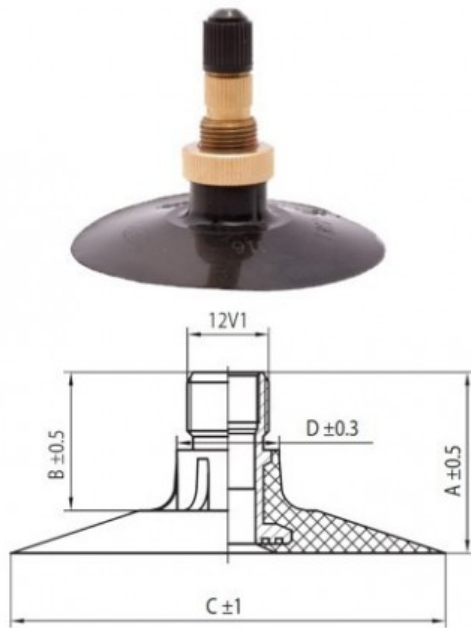

## Kamera 16.9-24 TR218A Kabat

Категория	Камеры
Пазмер	16.9-24
Ширина	420
Радиус	
Диск	24
Модель	TR218A
Аналог	420/85R24

Доставка 1-5 d.d.

Гарантия

Description

Вся информация на этих страницах основана на технических характеристиках производителя. Содержание может быть использовано только в информационных целях. Поставщик не несет никакой ответственности за эту информацию.