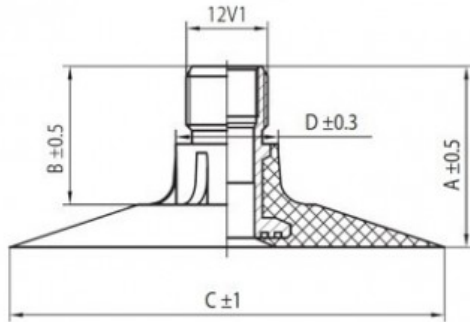

Kamera 500/45-22.5 TR218A Kabat

Категория	Камеры
Пазмер	500/45-22.5
Ширина	500
Радиус	45
Диск	22.5
Модель	TR218A
Аналог	

Доставка 1-5 d.d.

Гарантия

Description

Вся информация на этих страницах основана на технических характеристиках производителя. Содержание может быть использовано только в информационных целях. Поставщик не несет никакой ответственности за эту информацию.