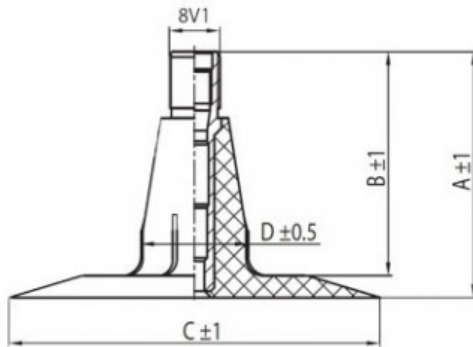

**Kamera 400/60-15.5, 350/70-15.5 TR15 Kabat**

Категория	Камеры
Пазмер	400/60-15.5,
Ширина	350
Радиус	60
Диск	15.5
Модель	TR15
Аналог	350/70-15.5

Доставка 1-5 d.d.

Гарантия

Description

Вся информация на этих страницах основана на технических характеристиках производителя. Содержание может быть использовано только в информационных целях. Поставщик не несет никакой ответственности за эту информацию.