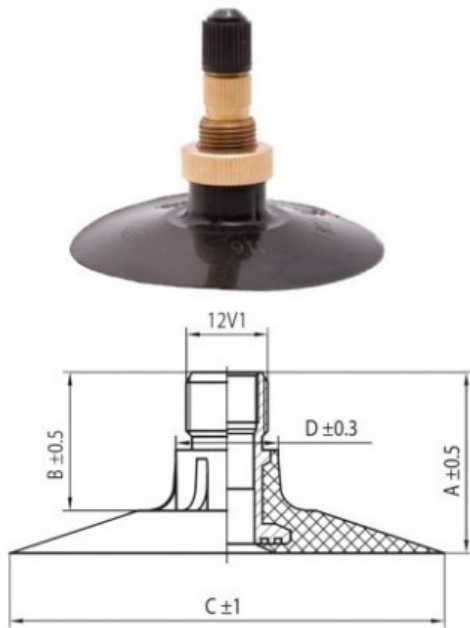

## Kamera 16.9-38 TR218A Kabat

Категория	Камеры
Пазмер	16.9-38
Ширина	420
Радиус	/
Диск	38
Модель	TR218A
Аналог	420/85R38

Доставка 1-5 d.d.

Гарантия

Description

Вся информация на этих страницах основана на технических характеристиках производителя. Содержание может быть использовано только в информационных целях. Поставщик не несет никакой ответственности за эту информацию.